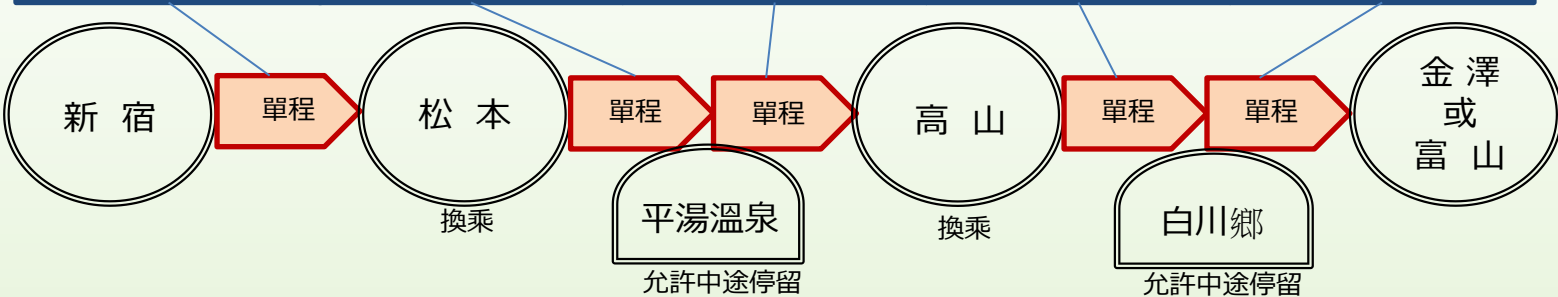

### 三星級線路新宿車票

**7日間** 13歲及以上 **8,560日圓** 6~12歲 **4,280日圓**

請注意：  
\*更改預約只限在松本巴士總站或高山濃飛巴士中心更改1次。

此車票包含5張聯票。

高速巴士車票 新宿高速巴士總站→ 松本巴士總站  需要預約座位。	特急巴士車票 松本巴士總站→ 平湯溫泉	特急巴士車票 平湯溫泉→ 高山濃飛巴士中心	高速巴士車票 高山濃飛巴士中心→ 白川鄉巴士總站  去往白川鄉的車票不用 預約,去往金澤或富山必 須提前預約座位。	高速巴士車票 白川鄉巴士總站 →金澤站東口 或富山站前  需要預約座位。
--	---------------------------	-----------------------------	---	---

### Information