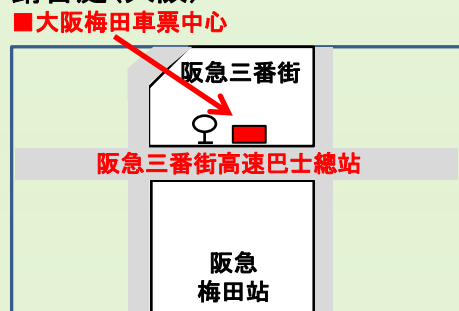

三星級線路新宿車票

7日間 13歲及以上 **8,560日圓** 6~12歲 **4,280日圓**

請注意：
*更改預約只限在松本巴士總站或高山濃飛巴士中心更改1次。

此車票包含5張聯票。

高速巴士車票 新宿高速巴士總站→ 松本巴士總站 需要預約座位。	特急巴士車票 松本巴士總站→ 平湯溫泉	特急巴士車票 平湯溫泉→ 高山濃飛巴士中心	高速巴士車票 高山濃飛巴士中心→ 白川鄉巴士總站 去往白川鄉的車票不用 預約,去往金澤或富山必 須提前預約座位。	高速巴士車票 白川鄉巴士總站 →金澤站東口 或富山站前 需要預約座位。

Information

購買

銷售處	三星級線路 新宿車票	高速巴士 大阪-富山	高速巴士 大阪-金澤
新宿高速巴士總站	○		
京王新宿的中部地區旅遊諮詢處	○		
富山地鐵票務中心	○	○	
北鐵站前中心(金澤)	○		○
大阪梅田車票中心		○	○

銷售處(大阪)

銷售處(金澤)

銷售處(富山)

www.keioinfolpaza.jp

預約

***高速巴士車票必須在購買時預約座位。**購買之前也可以通過電話或網路預約座位。事先預約過的話請在購買時告知預約內容。
*在旅行社或網路購買本車票並不代表座位得到確保。購買之後必須在上面的銷售處,或者通過電話或網路另外進行座位的預約。
(預約中心可能不能提供日文以外的服務)

改變預約

*如需改變預約,請最遲在巴士從始發站出發30分鐘前(大阪線必須在出發之前)更改,只能更改1次。如果錯過了您預約的車次,車票的本段區間即為無效。

退款

*車票一旦開始使用,即使因為堵車·事故·惡劣天氣等原因造成巴士晚點·部分不通車,都不能退款。
*如果您是在旅行社購買本票,請通過旅行社退款。

6歲以下兒童

*每位13歲以上的乘客可以免費攜帶1名6歲以下(不含6歲)的幼兒,前提是幼兒不佔用座位,但是在巴士滿員的情況下可能會因為避免超載而不能乘車,所以強烈建議您購買兒童票。

大阪·京都~金澤/富山~飛驒·信州~新宿 高速巴士套票

~搭乘高速巴士去金澤·富山·白川鄉·飛驒高山·平湯溫泉·信州松本旅行~

交通費合計 **12,960~14,560日圓**

自由行車票

不含導遊和住宿

須提前預約

單程

高速巴士車票

大阪(阪急三番街)巴士總站
~富山站前 高速巴士單程車票

日間巴士13歲及以上 **4,400~5,500日圓**

夜間巴士13歲及以上 **4,600~6,000日圓**

票價會因日期不同而變化。

<https://www.hankyubus.co.jp/highway>

提供打折預購 京都深草~富山站前300日圓折扣
(一部份巴士在京都站八条口也會停車)

高速巴士車票

大阪(阪急三番街)巴士總站
~金澤站東口 高速巴士單程車票

大阪~金澤 13歲及以上 **4,400日圓**

京都深草~金澤 13歲及以上 **4,100日圓**

金澤方向的巴士將在金澤站東口停車後開往兼六園下。
(票價相同)

諮詢
預約
網址

<https://www.hankyubus.co.jp/highway>

富山地方鉄道株式会社
高速巴士大阪-富山線
TEL 06-6866-3147(8:00-19:00)
TEL 076-433-4890(8:30-19:00)

北陸鉄道
高速巴士大阪-金澤線
TEL 06-6866-3147(8:00-19:00)
TEL 076-234-0123(9:00-18:00)

三星級線路新宿車票

7日間 13歲及以上 **8,560日圓** 6~12歲 **4,280日圓**

新宿-松本、松本-高山、高山-金澤/富山之間高速巴士單程聯程優惠車票

高速巴士新宿-松本線可以在網路預約。[www.Highwaybus.com/()](http://www.Highwaybus.com/)

諮詢
預約

KEIO アルピコ交通 濃飛バス 北陸鉄道 富山地方鉄道株式会社
高速巴士新宿-松本線
TEL 03-5376-2222(9:00-20:00)
TEL 0263-35-7400(8:00-20:00)