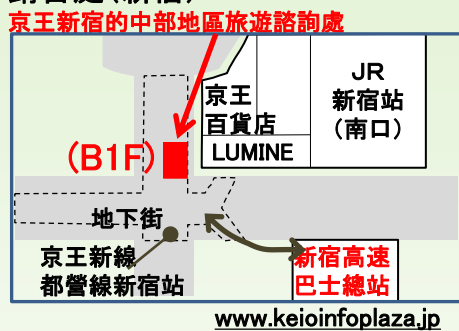

三星級線路新宿車票

7日間 13歲及以上 **8,560日圓** 6~12歲 **4,280日圓**

請注意：
*更改預約只限在松本巴士總站或高山濃飛巴士中心更改1次。

此車票包含5張聯票。

高速巴士車票 新宿高速巴士總站→ 松本巴士總站 需要預約座位。	特急巴士車票 松本巴士總站→ 平湯溫泉	特急巴士車票 平湯溫泉→ 高山濃飛巴士中心	高速巴士車票 高山濃飛巴士中心→ 白川鄉巴士總站 去往白川鄉的車票不用 預約,去往金澤或富山必 須提前預約座位。	高速巴士車票 白川鄉巴士總站 →金澤站東口 或富山站前 需要預約座位。

Information

購買

銷售處	三星級線路 新宿車票	高速巴士 大阪-富山	高速巴士 大阪-金澤
新宿高速巴士總站	○		
京王新宿的中部地區旅遊諮詢處	○		
富山地鐵票務中心	○	○	
北鐵站前中心(金澤)	○		○
大阪梅田車票中心		○	○

銷售處(大阪)

銷售處(金澤)

銷售處(富山)

www.keioinfolpaza.jp

預約

***高速巴士車票必須在購買時預約座位。**購買之前也可以通過電話或網路預約座位。事先預約過的話請在購買時告知預約內容。
*在旅行社或網路購買本車票並不代表座位得到確保。購買之後必須在上面的銷售處,或者通過電話或網路另外進行座位的預約。
(預約中心可能不能提供日文以外的服務)

改變預約

*如需改變預約,請最遲在巴士從始發站出發30分鐘前(大阪線必須在出發之前)更改,只能更改1次。如果錯過了您預約的車次,車票的本段區間即為無效。

退款

*車票一旦開始使用,即使因為堵車·事故·惡劣天氣等原因造成巴士晚點·部分不通車,都不能退款。
*如果您是在旅行社購買本票,請通過旅行社退款。

6歲以下兒童

*每位13歲以上的乘客可以免費攜帶1名6歲以下(不含6歲)的幼兒,前提是幼兒不佔用座位,但是在巴士滿員的情況下可能會因為避免超載而不能乘車,所以強烈建議您購買兒童票。

大阪·京都~金澤/富山~飛驒·信州~新宿 高速巴士套票

~搭乘高速巴士去金澤·富山·白川鄉·飛驒高山·平湯溫泉·信州松本旅行~

交通費合計 **12,960~14,560日圓**

自由行車票

不含導遊和住宿

須提前預約

單程

高速巴士車票

大阪(阪急三番街)巴士總站
~富山站前 高速巴士單程車票

日間巴士13歲及以上 **4,400~5,500日圓**

夜間巴士13歲及以上 **4,600~6,000日圓**

票價會因日期不同而變化。

<https://www.hankyubus.co.jp/highway>

提供打折預購 京都深草~富山站前300日圓折扣
(一部份巴士在京都站八条口也會停車)

高速巴士車票

大阪(阪急三番街)巴士總站
~金澤站東口 高速巴士單程車票

大阪~金澤 13歲及以上 **4,400日圓**

京都深草~金澤 13歲及以上 **4,100日圓**

金澤方向的巴士將在金澤站東口停車後開往兼六園下。
(票價相同)

諮詢
預約
網址

<https://www.hankyubus.co.jp/highway>

富山地方鉄道株式会社
高速巴士大阪-富山線
TEL 06-6866-3147(8:00-19:00)
TEL 076-433-4890(8:30-19:00)

北陸鉄道
高速巴士大阪-金澤線
TEL 06-6866-3147(8:00-19:00)
TEL 076-234-0123(9:00-18:00)

三星級線路新宿車票

7日間 13歲及以上 **8,560日圓** 6~12歲 **4,280日圓**

新宿-松本、松本-高山、高山-金澤/富山之間高速巴士單程聯程優惠車票

高速巴士新宿-松本線可以在網路預約。[www.Highwaybus.com/()](http://www.Highwaybus.com/)

諮詢
預約

KEIO アルピコ交通 濃飛バス 北陸鉄道 富山地方鉄道株式会社
高速巴士新宿-松本線
TEL 03-5376-2222(9:00-20:00)
TEL 0263-35-7400(8:00-20:00)